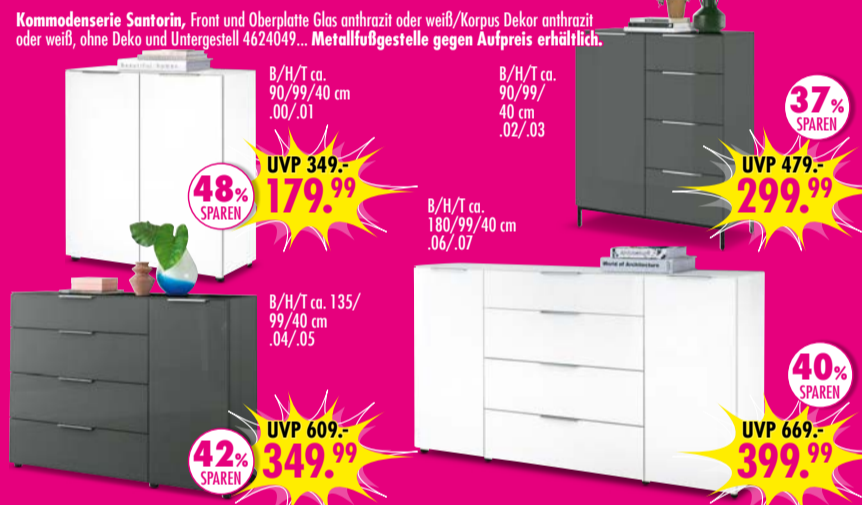

Kommodenserie Santorin, Front und Oberplatte Glas anthrazit oder weiß/Korpus Dekor anthrazit oder weiß, ohne Deko und Untergestell 4624049... Metallfußgestelle gegen Aufpreis erhältlich.

48% SPAREN

**UVP 349.-
179.99**

42% SPAREN

**UVP 609.-
349.99**

37% SPAREN

**UVP 479.-
299.99**

40% SPAREN

**UVP 669.-
399.99**