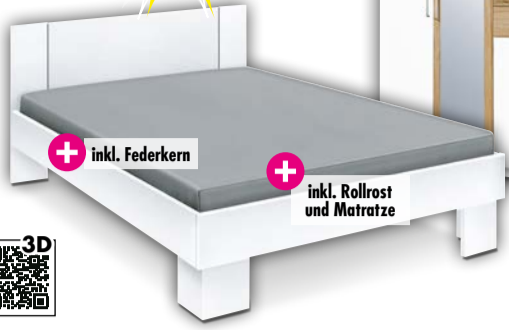

Futonbett Martina, weiß Nachb.,
Liegefläche ca. 140x200 cm
4572340.00

199.99