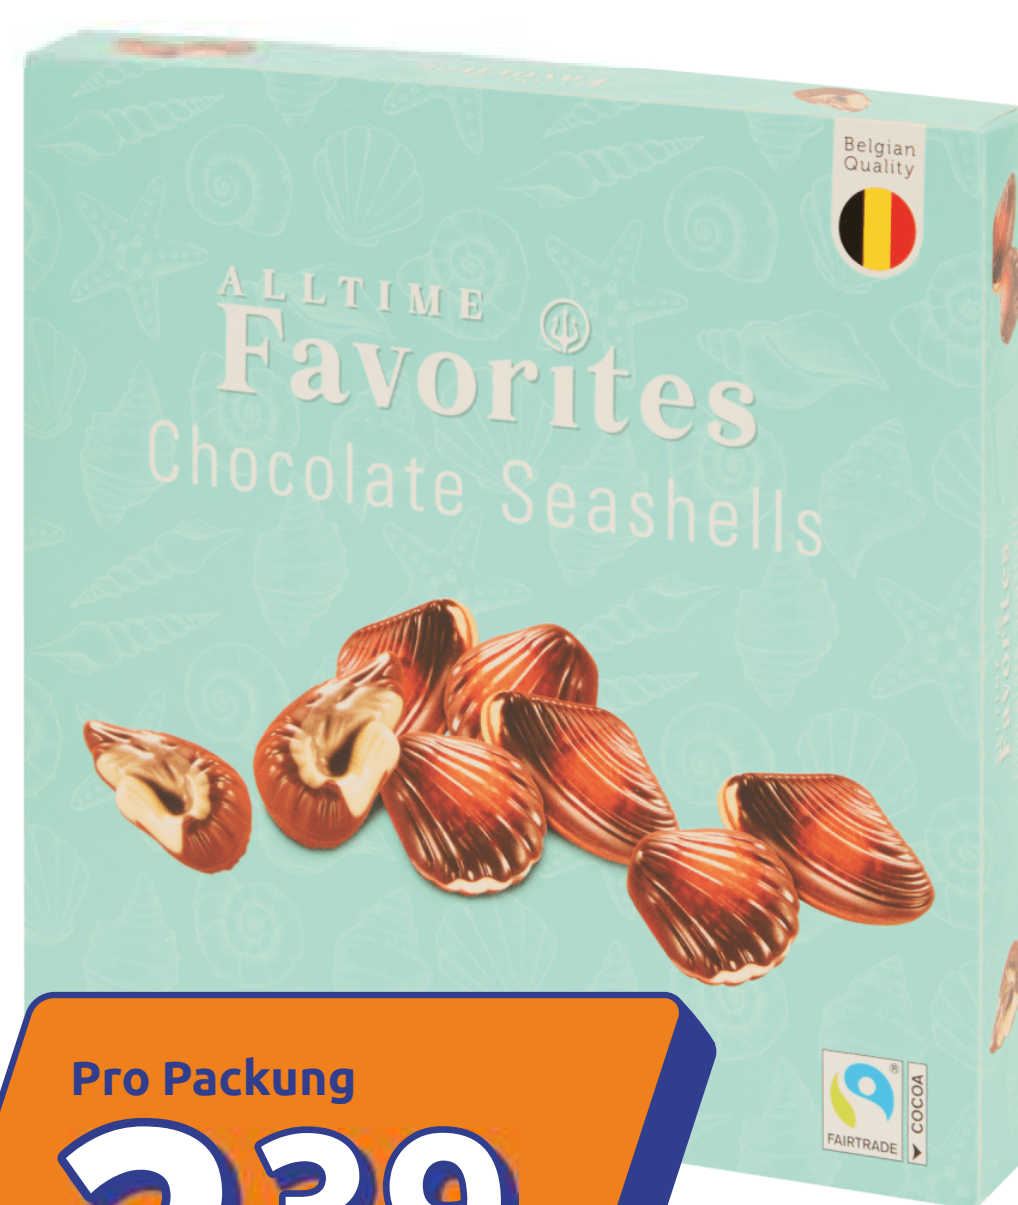

## Mini Matters Sand- und Wassertisch

Auch in Pastellfarben  
Inkl. Schaufeln, Förmchen,  
Gießkanne und Segelboot  
45 x 65 x 48 cm

Pro Paar  
**075**

**WERCKMANN**  
PROFESSIONAL TOOLS

**Werckmann Arbeitshandschuhe**  
Nitril oder Latex  
Größe M-XXL