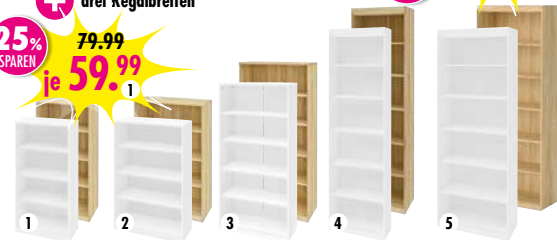

Sideboard
299.99 1

Couchtisch
199.99 2

Wohnwand KOMPLETT
799.99 3

oder ab 24.- mtl. Rate *4

Wir finanzieren gern.
Nähere Infos im Markt.

Wohnprogramm Cortina,
Eiche Nachb., Beleuchtung
gegen Aufpreis, ohne Deko
4578729...

1. Sideboard, B/H/T
  ca. 157/86/41 cm .06
2. Couchtisch, B/H/T
  ca. 100/46/75 cm .05
3. Wohnwand, B/H/T
  ca. 317/195/41 cm .00

TV-Unterteil
99.99 2

Wohnprogramm Brilon, Eiche Artisan Nachb./weiß, ohne Beleuchtung und Deko 4610447... 1. Vitrine, B/H/T ca. 78/192/35 cm .00 **199.99** // 2. TV-Unterteil, B/H/T ca. 150/49,5/42 cm.01 // 3. Vitrine, B/H/T ca. 78/114/35 cm.02 **119.99**

Wohnwand Heathrow, Artisan Eiche Nachb./
anthrazit, B/H/T ca. 250/135/38 cm, ohne Deko
4625905.00

inkl. Beleuchtung +

DER BOSS PREIS
249.-

DER BOSS PREIS
99.-

+ Baumkantenoptik

Couchtisch Lewis, Wildeiche Nachb./
schwarz, B/H/T ca. 110/42/
60 cm, ohne Deko 4622872.00

MEGA

Kommode, B/H/T
ca. 72/85/37 cm
4578488.26,
4578501.26

27% SPAREN

79.99

Kommode, B/H/T ca.
106/85/37 cm
4578488.22,
4578501.29

35% SPAREN

129.99

Nur solange der
Vorrat reicht

Das Programm der vielen
Möglichkeiten:

Verschiedene Regale, Schränke und
Kommoden in vielen Größen und
Kombinationsmöglichkeiten

25% SPAREN

79.99
je **59.99** 1

- + drei Kommodenbreiten
- + zwei Kommodenhöhen
- + drei Regalbreiten

- + vier Regalhöhen
- + zwei Farben

28% SPAREN

je **99.99** 4

139.99