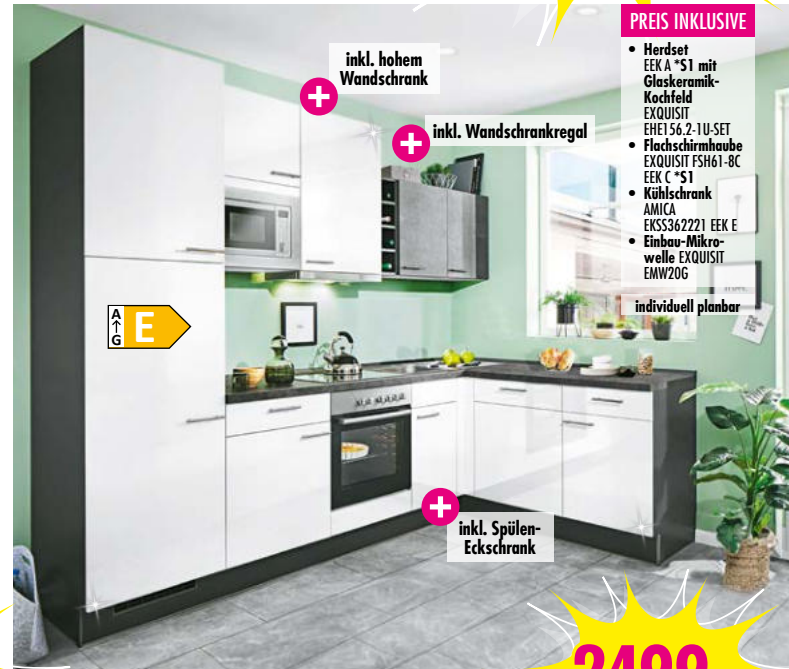

PREIS INKLUSIVE

- Hochbackofen DALBACH B001 EEK A *S1
- autarkes Glaskeramik-Kochfeld DALBACH KFA6001
- Dunstesse DALBACH WHT6001 EEK B *S1
- Kühlschrank DALBACH KS88E EEK E

individuell planbar

AGG E

Passende Einbausteckdose, E2-03074, drehbar, 2-fach mit 2x USB-Anschluss 4602860.00 **99.99 49.99** 50% SPAREN solange der Vorrat reicht

2199.-
oder ab 66.- mtl. Rate¹⁴

PREIS INKLUSIVE

- Herdset EEK A *S1 mit Glaskeramik-Kochfeld EXQUISIT EHE156.2-TU-SET
- Flachschirmhaube EXQUISIT FSH61-8C EEK C *S1
- Kühlschrank AMICA EKSS362221 EEK E
- Einbau-Mikrowelle EXQUISIT EMW20G