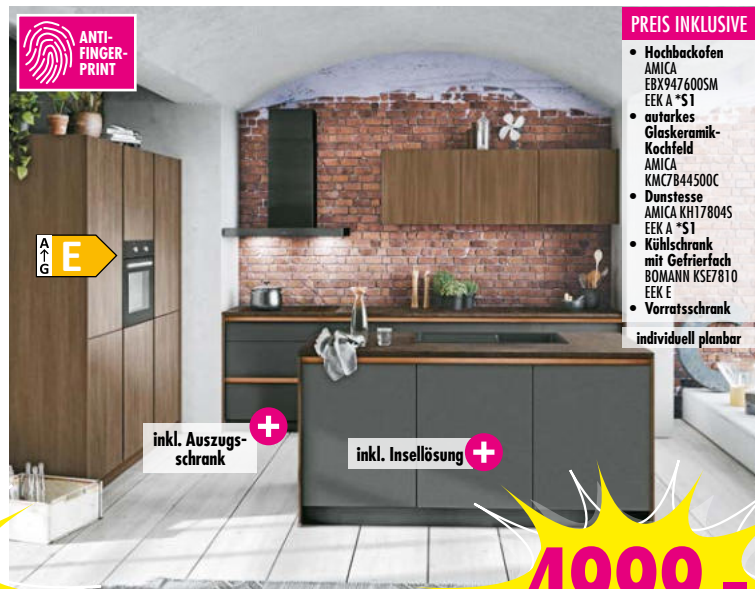

PREIS INKLUSIVE

- Hochbackofen AMICA EBX947600SM EEK A *S1
- autarkes Glaskeramik-Kochfeld AMICA KMC7844500C
- Dunstesse AMICA KH178045 EEK A *S1
- Kühlschrank mit Gefrierfach BOMANN KSE7810 EEK E
- Vorratsschrank

individuell planbar

inkl. Auszugsschrank

inkl. Insellösung

4999,-

oder ab 151,- mtl. Rate*4

IMPULS Einbauküche, IP 3150, grifflos, Lacklamina schwarz matt/Eiche Nachb. dunkel, ca. 183+303+183 cm, Auswahl aus 13 Fronten, ohne Deko 310719.99