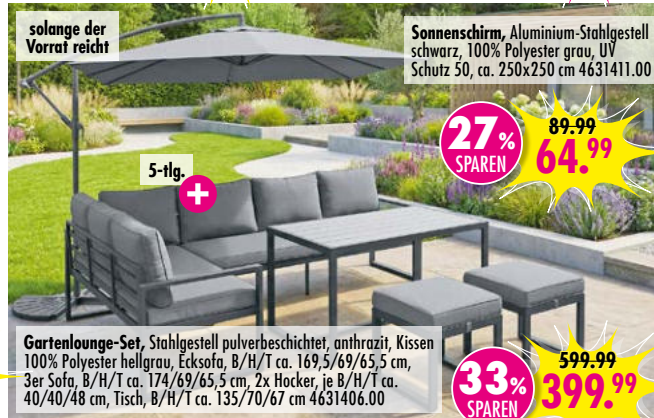

Tisch **149.99**

Tisch Ariana, Oldwood Nachb./schwarz, B/H/T ca. 120(160)/76/80 cm, ausziehbar, ohne Deko 4601203.00

44% SPAREN
UVP 89.99
je **49.99**

Garderobe Vera, Eiche Artisan Nachb./weiß, B/H/T ca. 100/190/26 cm, ohne Deko 4631794.00

Schuhbank mit Doppelwalze für bis zu 10 Schuhpaare

UVP 149.-

DER BOSS PREIS **79.-**

solange der Vorrat reicht

Sonnenschirm, Aluminium-Stahlgestell schwarz, 100% Polyester grau, UV Schutz 50, ca. 250x250 cm 4631411.00