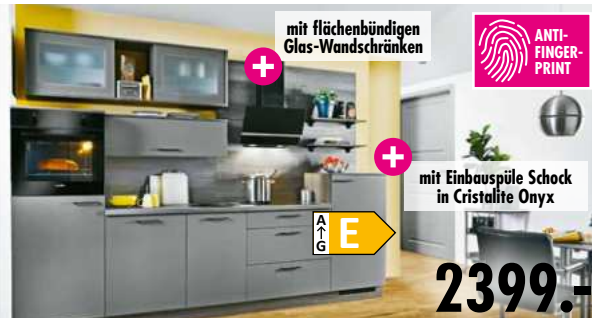

+ mit Regalelement

PREIS INKLUSIVE

- Herdset EEK A *S1 mit Glaskeramik-Kochfeld BOMANN EHC79351X
- Kopffreihaube INTERPLAN 48060 EEK D *S1

individuell planbar

1259.-

+ mit flächenbündigen Glas-Wandschränken