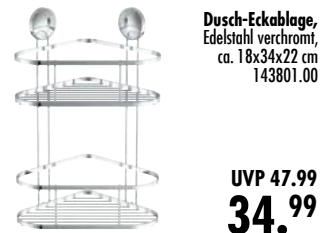

UVP 24.95
18.99

Kosmetikeimer Lugano,
Eisen/Kunststoff, schwarz oder
weiß, B/H/T ca. 22/24/17 cm
148609.00/.01

ca. 3 Liter

UVP 11.99
7.99

Dusch-Eckablage,
Edelstahl verchromt,
ca. 18x34x22 cm
143801.00

UVP 47.99
34.99