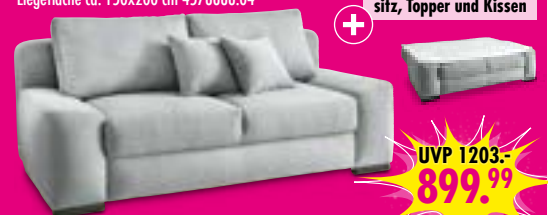

599.99

Schlafsofa Kathy de Luxe, Stoff Cord warm grey, Rollenfarbe schwarz matt, B/H/T ca. 207/98/102 cm, Liegefläche ca. 150x200 cm 4578668.04

+ mit Schlaffunktion, Bettkasten, Boxspring-sitz, Topper und Kissen