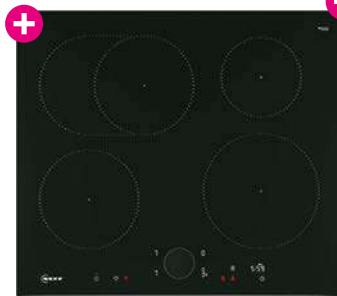

Ø ca. 28 cm
UVP 28.90
14.99

Ø ca. 24 cm
UVP 23.50
12.99

Ø ca. 20 cm
UVP 19.50
9.99

+ für alle Herdarten geeignet

IN DIESER KÜCHE INKLUSIVE:

NEFF Backofen,
B54CR31NO,
EEK A+ *S1,
Circo Therm,
3,7" Full touch,
TFT-Display,
Slide & Hide,
14 Beheizungsarten,
EasyClean
4621331.00

UVP 2145.-

HomeConnect:
Steuern Sie Ihren
Backofen über die App

NEFF Induktionskochfeld,
T56FU1LO, schwarz,
rahmenlos, aufliegend,
Twist Pad: abnehmbare,
magnetische Einknopf-
Bedienung zum Drehen
und Steuern, B/H/T ca.
59,2/5,1/52,2 cm
4624521.00