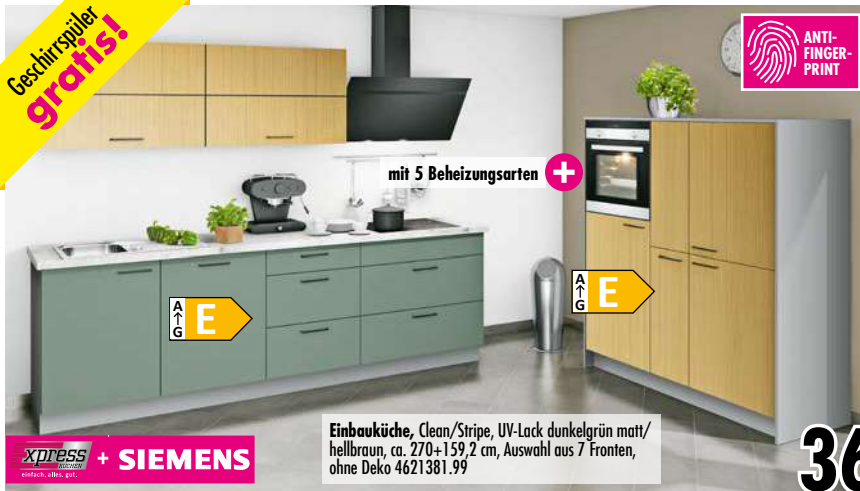

individuell planbar

nobilis

4888,- 2999,-

Einbauküche, Laser, grifflos, Schwarzbeton Nachb., ca. 360 cm, Auswahl aus 8 Fronten, ohne Beimöbel und Deko 3061705.99

Geschirrspüler
gratis!

PREIS INKLUSIVE

- Hochbackofen
PREMIERE 235244
EEK A *S1
- autarkes
Glaskeramik-
Kochfeld
PREMIERE 344504
- Dunstesse
PREMIERE 378047
EEK A *S1
- Kühlschrank
mit Gefrierfach
PREMIERE 361716
EEK E
- Geschirrspüler
SIEMENS
SN615X05AE EEK E
- großer Auszugs-
schrank
- Regalböden
- Design-Glas-
hängeschränke

individuell planbar

pino

5131,- 3199,-

Einbauküche, PN 210, Lack schwarz supermatt/Evoke Eiche Nachb., ca. 315x245 cm, Auswahl aus 7 Fronten, ohne Beimöbel, Rückwand und Deko 4615110.99

Geschirrspüler gratis!