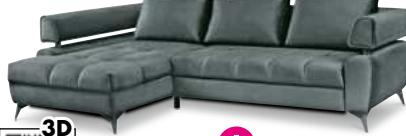

mit Schlaffunktion und Bettkasten

1099.-

Garnitur Amiens, Stoff Belle silver, Stellmaß ca. 276x245 cm 526506.85