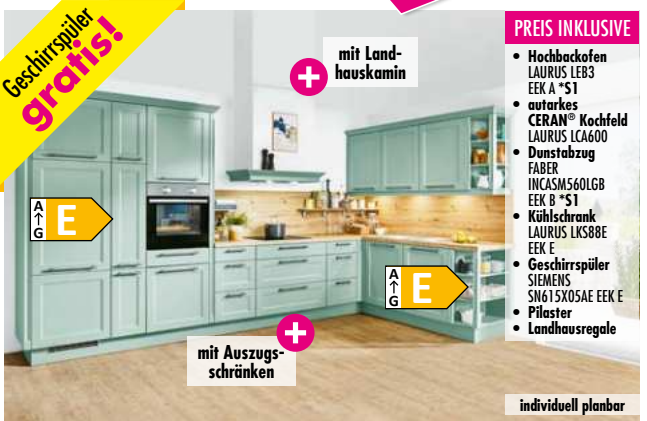

individuell planbar

DAUER NIEDRIG PREIS 4199.-

Geschirrspüler gratis!

PREIS INKLUSIVE

- Hochbackofen TECHWOOD BY VESTEL VEB150261 EEK A *S1
- autarkes CERAN® Kochfeld TECHWOOD BY VESTEL ASCX60ZKB
- Kopffreihaube AMICA KH1711815 EEK D *S1
- Kühlschrank TECHWOOD BY VESTEL VEK2116-1 EEK E
- Geschirrspüler SIEMENS SN615X0SAE EEK E

individuell planbar

9239.- 4999.-

Geschirrspüler gratis!

PREIS INKLUSIVE

- Hochbackofen LAURUS LEB3 EEK A *S1
- autarkes CERAN® Kochfeld LAURUS LCA600
- Dunstabzug FÄBER INCASMS560LGB EEK B *S1
- Kühlschrank LAURUS LKS88E EEK E
- Geschirrspüler SIEMENS SN615X0SAE EEK E
- Plaster
- Landhausregale