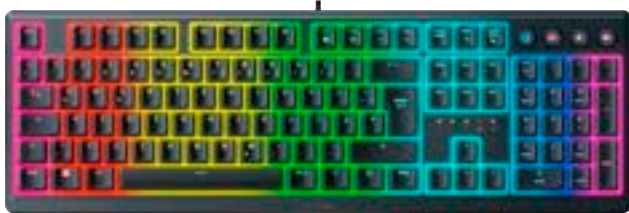

# Neue Gaming-Erlebniswelt im Markt!

**AOC**  
**AOC C27G4ZXE**  
**GAMING-MONITOR**  
 • REAKTIONZEIT: 0,3 MS  
 • BILDWIEDERHOLFREQUENZ: 280 HZ  
 ART. NR.: 2932719

**198.-**

32:9 SuperWide-Bildschirm  
 ersetzt mehrere Monitore

**857.-**

**Ornata V3**  
**Flache PC-Gaming-Tastatur**  
 • Razer Mecha-Membran-Switches  
 • Tastenkappen mit Anti-UV-Beschichtung  
 • Perfekter Hybrid für Gaming und Home-Office  
 • Magnetische Soft-Touch-Handballenauflage  
 ART. NR.: 2794744