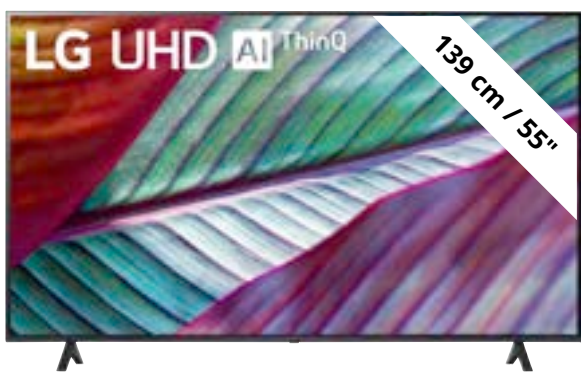

LG
LG 55UR78006LK LG
UHD TV
• AI Smart TV
• Amazon Alexa kompatibel
Art. Nr.: 2865944

399.-