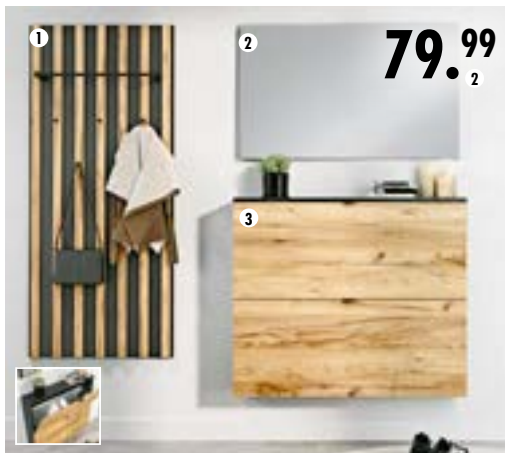

Garderobe Renell, grafit/Navarra Eiche Nachb., ohne Deko 4615706...

1. Paneel, B/H/T ca. 64/148/27 cm .02 **279.99**
2. Spiegel, B/H/T ca. 98/60/3 cm .03
3. Schuhschrank, B/H/T ca. 100/85/19 cm .00 **199.99**

Badezimmer-Set, Eiche natur geölt/französische Eiche Furnier natur geölt, Waschbeckenunterschrank B/H/T ca. 100/50/47 cm, Spiegelschrank B/H/T ca. 100/70/15 cm, ohne Armatur und Deko 4623869.00