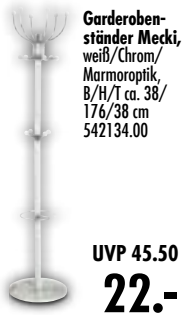

Garderoibenständer Mecki,
weiß/Chrom/
Marmoroptik,
B/H/T ca. 38/
176/38 cm
542134.00

UVP 45.50
22.-

Beistelltisch Bologna I,
Eiche Nachb./schwarz,
B/H/T ca. 48/48/48 cm
4606314.00

UVP 41.95
29.99

Beistelltisch Vera, Metall
schwarz, B/H/T ca. 31/80/
31 cm, ohne Deko 4617936.00