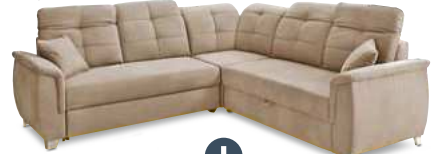

mit Schlaffunktion, Bettkasten, Kissen und 6 Kopfteilverstellungen

1399.-

Garnitur Sydney, Stoff anthrazit, Stellmaß ca. 282x198 cm, Liegefläche ca. 205x128 cm, ohne Decke 4617054.00